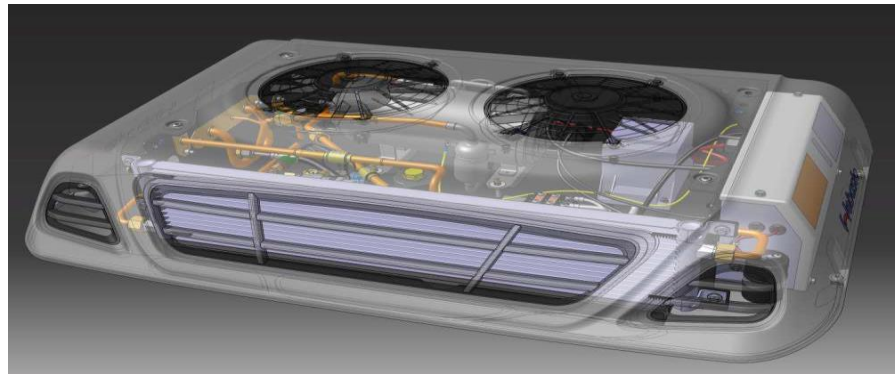

FRIGO TOP 40 NEGATIF

ROUTE- ROUTE SECTEUR

ROUTE

VOLTAGE	0°(w)	-20°(w)	Poids(Kg)
12V/24V	3836	2011	65

ROUTE SECTEUR

VOLTAGE	0°(w)	-20°(w)	Poids(Kg)
12V/24V	2469	1283	83.5