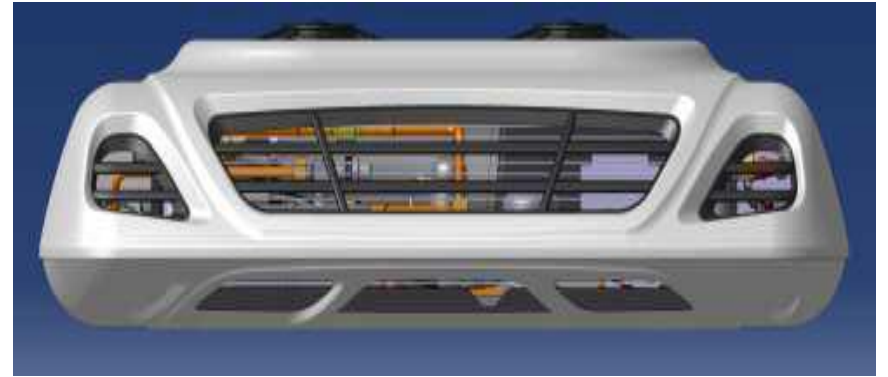

FRIGO TOP 40 NEGATIF

ROUTE- ROUTE SECTEUR

ROUTE

VOLTAGE	0°(w)	-20°(w)	Poids(Kg)
12V/24V	3836	2011	65

ROUTE SECTEUR

VOLTAGE	0°(w)	-20°(w)	Poids(Kg)
12V/24V	2469	1283	83.5