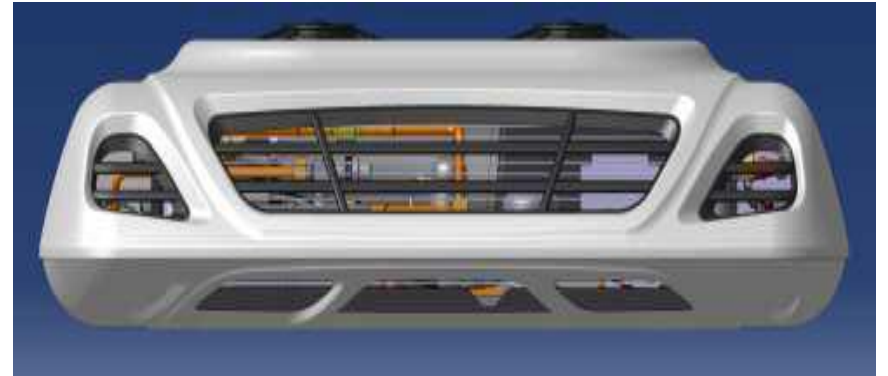

FRIGO TOP 35 NEGATIF

ROUTE- ROUTE SECTEUR

ROUTE

VOLTAGE	0°(w)	-20°(w)	Poids(Kg)
12V/24V	3509 /15 m ³	2011/10 m ³	65

ROUTE SECTEUR

VOLTAGE	0°(w)	-20°(w)	Poids(Kg)
12V/24V	2412/15 m ³	1266/10 m ³	83.5