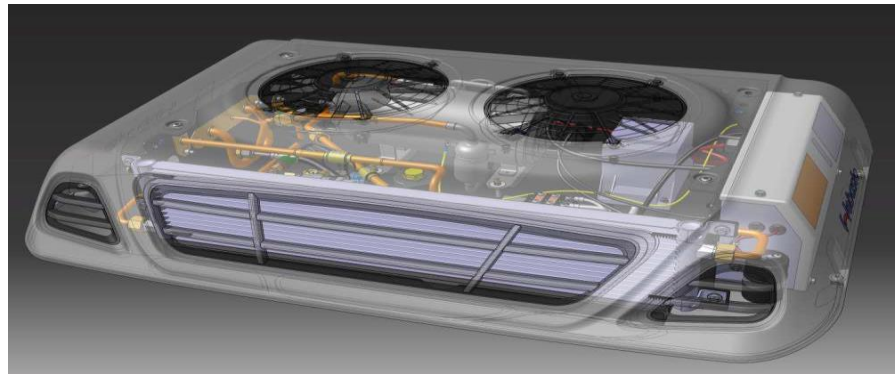

FRIGO TOP 35 NEGATIF

ROUTE- ROUTE SECTEUR

ROUTE

VOLTAGE	0°(w)	-20°(w)	Poids(Kg)
12V/24V	3509 /15 m ³	2011/10 m ³	65

ROUTE SECTEUR

VOLTAGE	0°(w)	-20°(w)	Poids(Kg)
12V/24V	2412/15 m ³	1266/10 m ³	83.5