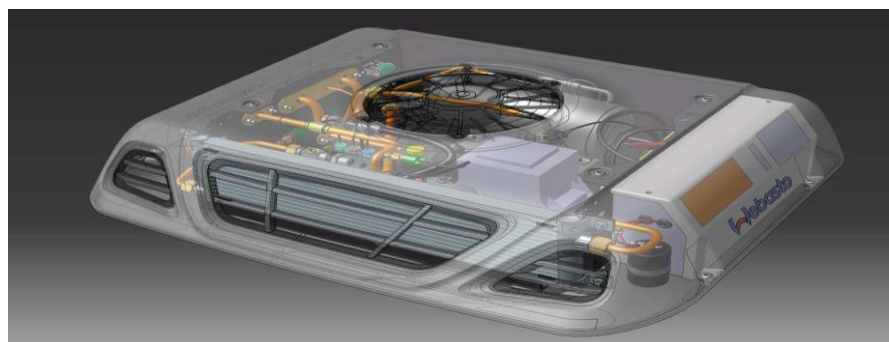

FRIGO TOP 25 NEGATIF

ROUTE- ROUTE SECTEUR

ROUTE

Voltage	0°(w)	-20°(w)	Poids (Kg)
12V/24V	2347 w/10 m ³	1250w/6 m ³	52

ROUTE-SECTEUR

Voltage	0°(w)	-20°(w)	Poids (Kg)
12V/24V	1490 w/10 m ³	730w/6 m ³	64