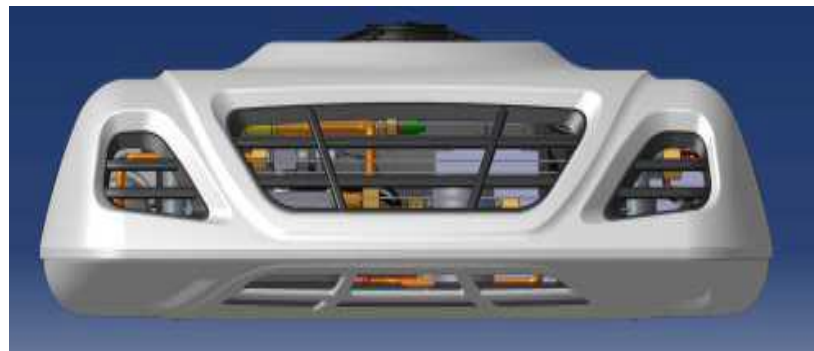

FRIGO TOP 25 NEGATIF

ROUTE- ROUTE SECTEUR

ROUTE

Voltage	0°(w)	-20°(w)	Poids (Kg)
12V/24V	2347 w/10 m ³	1250w/6 m ³	52

ROUTE-SECTEUR

Voltage	0°(w)	-20°(w)	Poids (Kg)
12V/24V	1490 w/10 m ³	730w/6 m ³	64